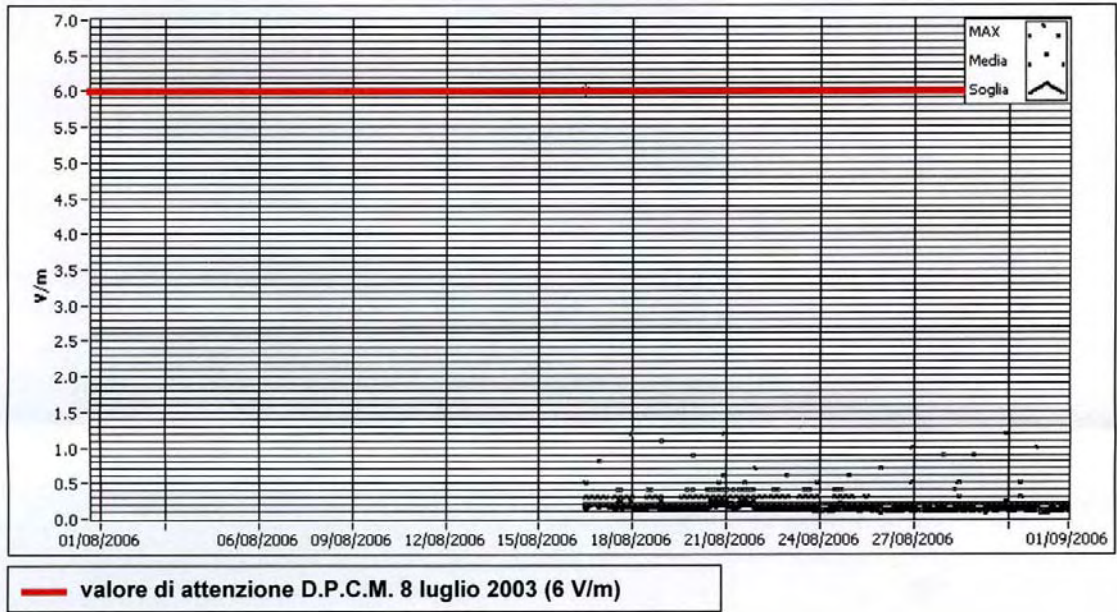

PALAZZO DEGLI STUDI

OTTOBRE 2006

NOVEMBRE 2006

MISURE DELL'INQUINAMENTO ELETTRROMAGNETICO  
Rilievi effettuati nel corso del 2006

LOCALITA' PIAZZA OBERDAN

AGOSTO 2006

SETTEMBRE 2006

MISURE DELL'INQUINAMENTO ELETTRROMAGNETICO  
Rilievi effettuati nel corso del 2006

LOCALITA' PIAZZA OBERDAN

OTTOBRE 2006

NOVEMBRE 2006

MISURE DELL'INQUINAMENTO ELETTRROMAGNETICO  
Rilievi effettuati nel corso del 2006

LOCALITA' PIAZZA OBERDAN

1 - 7 DICEMBRE 2006

8 - 14 DICEMBRE 2006

MISURE DELL'INQUINAMENTO ELETTRROMAGNETICO  
Rilievi effettuati nel corso del 2006

LOCALITA' PIAZZA OBERDAN

15 - 22 DICEMBRE 2006

23 - 29 DICEMBRE 2006

MISURE DELL'INQUINAMENTO ELETTRROMAGNETICO  
Rilievi effettuati nel corso del 2006

CORSO DELLA REPUBBLICA - PALAZZO PROVINCIA

AGOSTO 2006