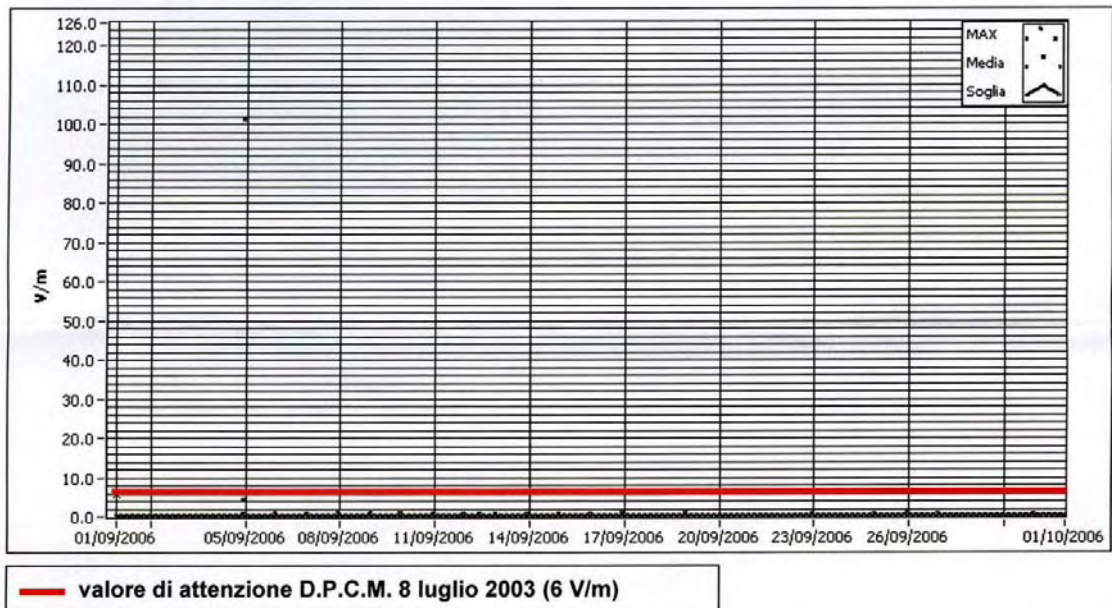

PALAZZO DEGLI STUDI

OTTOBRE 2006

NOVEMBRE 2006

MISURE DELL'INQUINAMENTO ELETTRROMAGNETICO  
Rilievi effettuati nel corso del 2006

LOCALITA' PIAZZA OBERDAN

AGOSTO 2006

SETTEMBRE 2006

MISURE DELL'INQUINAMENTO ELETTRROMAGNETICO  
Rilievi effettuati nel corso del 2006

LOCALITA' PIAZZA OBERDAN

OTTOBRE 2006

NOVEMBRE 2006

MISURE DELL'INQUINAMENTO ELETTRROMAGNETICO  
Rilievi effettuati nel corso del 2006

LOCALITA' PIAZZA OBERDAN

1 - 7 DICEMBRE 2006

8 - 14 DICEMBRE 2006

MISURE DELL'INQUINAMENTO ELETTRROMAGNETICO  
Rilievi effettuati nel corso del 2006

LOCALITA' PIAZZA OBERDAN

15 - 22 DICEMBRE 2006

23 - 29 DICEMBRE 2006

MISURE DELL'INQUINAMENTO ELETTRROMAGNETICO  
Rilievi effettuati nel corso del 2006

CORSO DELLA REPUBBLICA - PALAZZO PROVINCIA

AGOSTO 2006