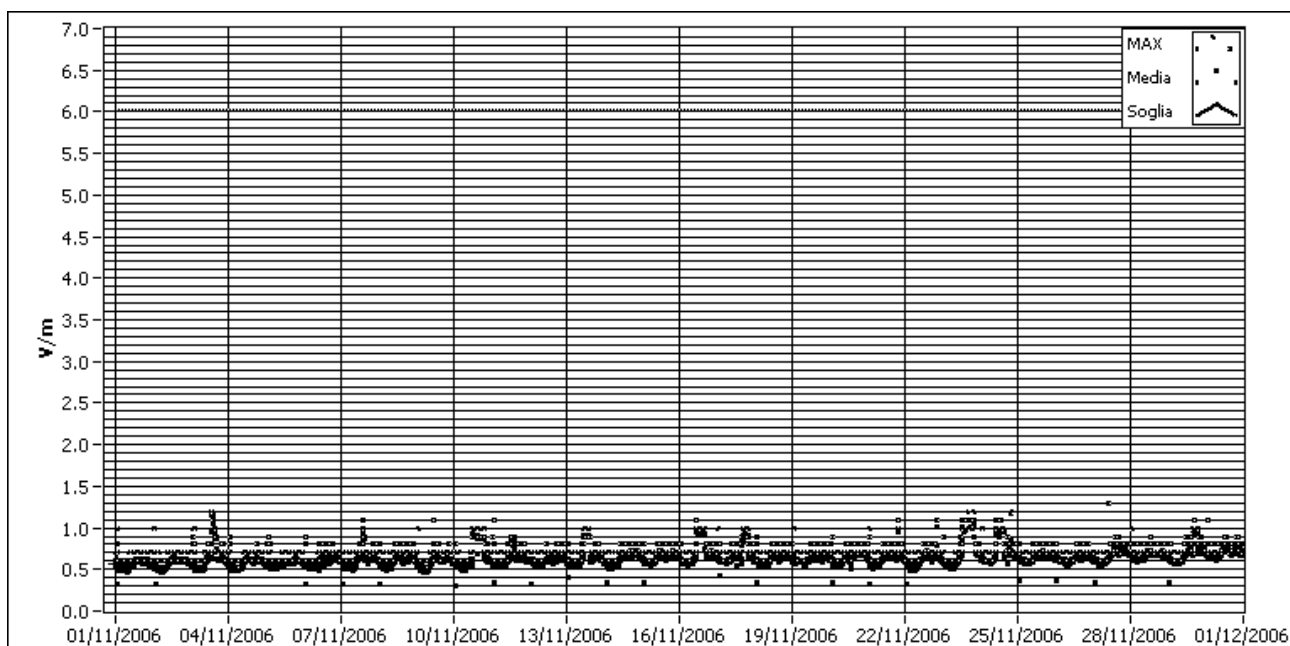

MISURE DELL'INQUINAMENTO ELETTRROMAGNETICO  
Rilievi effettuati nel corso del 2006

PALAZZO DEGLI STUDI

AGOSTO 2006

SETTEMBRE 2006

MISURE DELL'INQUINAMENTO ELETTRROMAGNETICO  
Rilievi effettuati nel corso del 2006

PALAZZO DEGLI STUDI

OTTOBRE 2006

NOVEMBRE 2006

MISURE DELL'INQUINAMENTO ELETTRROMAGNETICO  
Rilievi effettuati nel corso del 2006

LOCALITA' PIAZZA OBERDAN

AGOSTO 2006

SETTEMBRE 2006

MISURE DELL'INQUINAMENTO ELETTRROMAGNETICO  
Rilievi effettuati nel corso del 2006

LOCALITA' PIAZZA OBERDAN

OTTOBRE 2006

NOVEMBRE 2006

MISURE DELL'INQUINAMENTO ELETTRROMAGNETICO  
Rilievi effettuati nel corso del 2006

LOCALITA' PIAZZA OBERDAN

1 - 7 DICEMBRE 2006

8 - 14 DICEMBRE 2006

MISURE DELL'INQUINAMENTO ELETTRROMAGNETICO  
Rilievi effettuati nel corso del 2006

LOCALITA' PIAZZA OBERDAN

15 - 22 DICEMBRE 2006

23 - 29 DICEMBRE 2006

MISURE DELL'INQUINAMENTO ELETTRROMAGNETICO  
Rilievi effettuati nel corso del 2006

CORSO DELLA REPUBBLICA - PALAZZO PROVINCIA

AGOSTO 2006