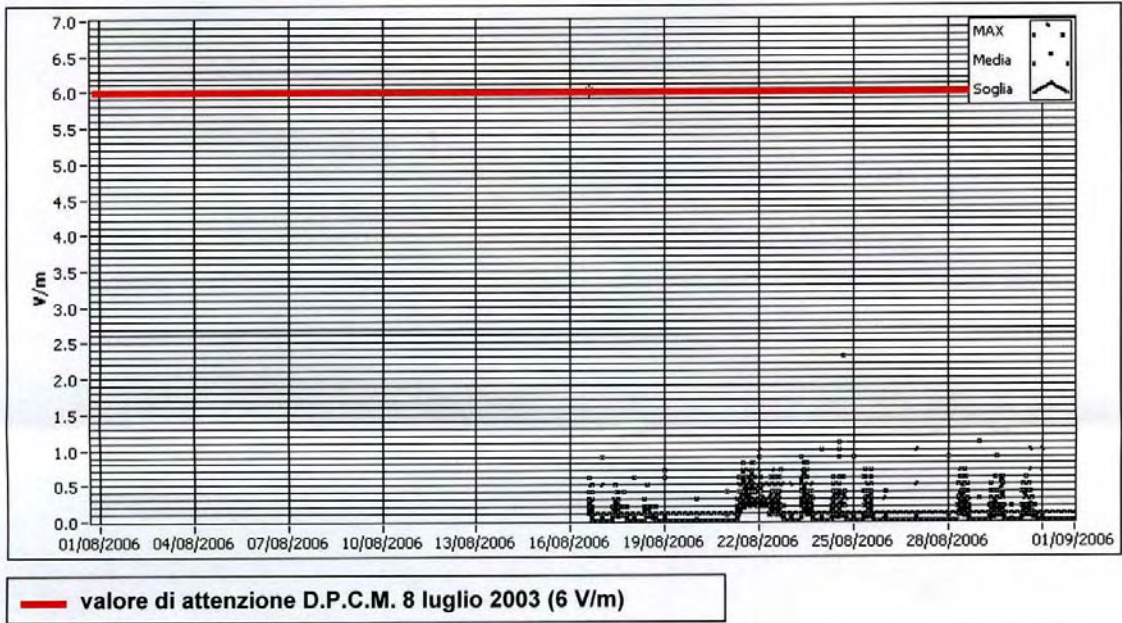

LOCALITA' PIAZZA OBERDAN

OTTOBRE 2006

NOVEMBRE 2006

MISURE DELL'INQUINAMENTO ELETTRROMAGNETICO  
Rilievi effettuati nel corso del 2006

LOCALITA' PIAZZA OBERDAN

1 - 7 DICEMBRE 2006

8 - 14 DICEMBRE 2006

MISURE DELL'INQUINAMENTO ELETTRROMAGNETICO  
Rilievi effettuati nel corso del 2006

LOCALITA' PIAZZA OBERDAN

15 - 22 DICEMBRE 2006

23 - 29 DICEMBRE 2006

MISURE DELL'INQUINAMENTO ELETTRROMAGNETICO  
Rilievi effettuati nel corso del 2006

CORSO DELLA REPUBBLICA - PALAZZO PROVINCIA

AGOSTO 2006

SETTEMBRE 2006

MISURE DELL'INQUINAMENTO ELETTRROMAGNETICO  
Rilievi effettuati nel corso del 2006

CORSO DELLA REPUBBLICA - PALAZZO PROVINCIA

OTTOBRE 2006

NOVEMBRE 2006

MISURE DELL'INQUINAMENTO ELETTRROMAGNETICO  
Rilievi effettuati nel corso del 2006