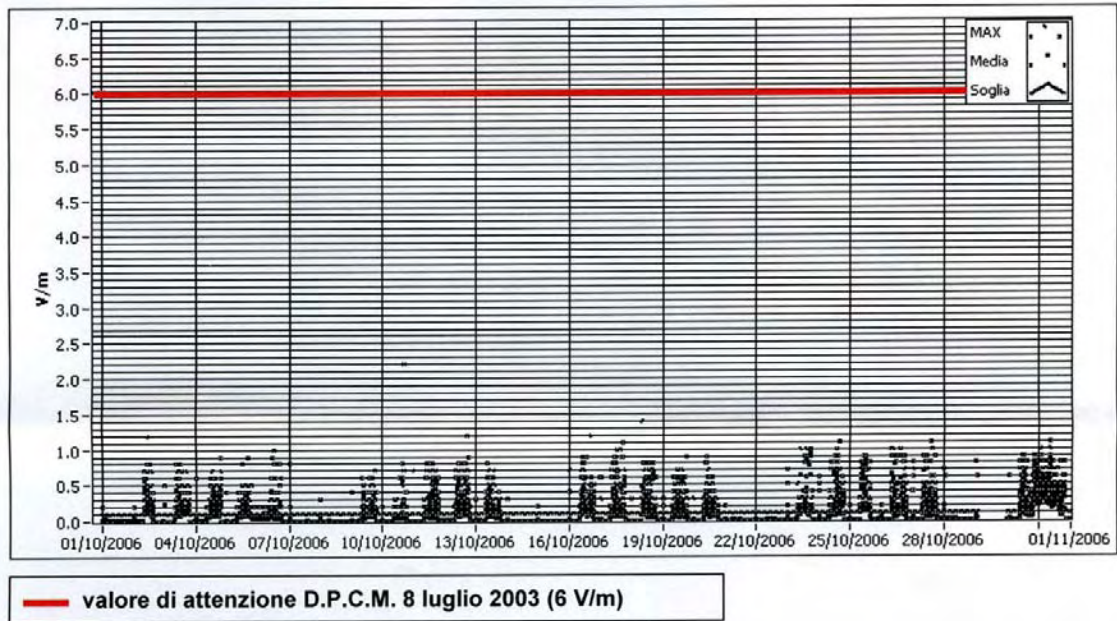

PALAZZO DEGLI STUDI

OTTOBRE 2006

NOVEMBRE 2006

MISURE DELL'INQUINAMENTO ELETTRROMAGNETICO  
Rilievi effettuati nel corso del 2006

LOCALITA' PIAZZA OBERDAN

AGOSTO 2006

SETTEMBRE 2006

MISURE DELL'INQUINAMENTO ELETTRROMAGNETICO  
Rilievi effettuati nel corso del 2006

LOCALITA' PIAZZA OBERDAN

OTTOBRE 2006

NOVEMBRE 2006

MISURE DELL'INQUINAMENTO ELETTRROMAGNETICO  
Rilievi effettuati nel corso del 2006

LOCALITA' PIAZZA OBERDAN

1 - 7 DICEMBRE 2006

8 - 14 DICEMBRE 2006

MISURE DELL'INQUINAMENTO ELETTRROMAGNETICO  
Rilievi effettuati nel corso del 2006

LOCALITA' PIAZZA OBERDAN

15 - 22 DICEMBRE 2006

23 - 29 DICEMBRE 2006

MISURE DELL'INQUINAMENTO ELETTRROMAGNETICO  
Rilievi effettuati nel corso del 2006

CORSO DELLA REPUBBLICA - PALAZZO PROVINCIA

AGOSTO 2006

SETTEMBRE 2006

MISURE DELL'INQUINAMENTO ELETTRROMAGNETICO  
Rilievi effettuati nel corso del 2006

CORSO DELLA REPUBBLICA - PALAZZO PROVINCIA

OTTOBRE 2006

NOVEMBRE 2006

MISURE DELL'INQUINAMENTO ELETTRROMAGNETICO  
Rilievi effettuati nel corso del 2006