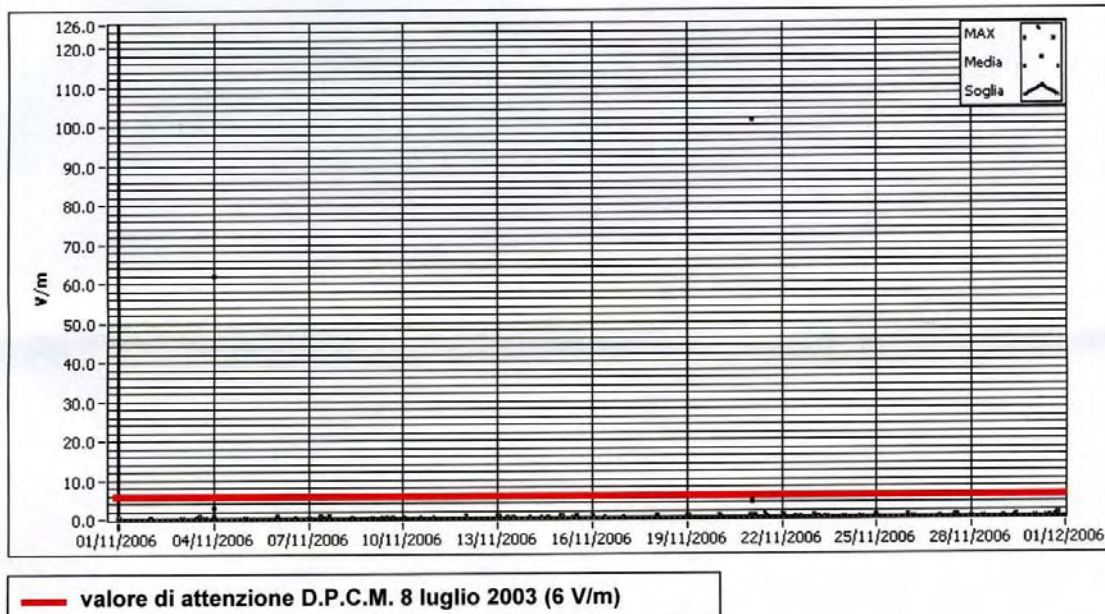

MISURE DELL'INQUINAMENTO ELETTRROMAGNETICO  
Rilievi effettuati nel corso del 2006

PALAZZO DEGLI STUDI

AGOSTO 2006

SETTEMBRE 2006

MISURE DELL'INQUINAMENTO ELETTRROMAGNETICO  
Rilievi effettuati nel corso del 2006

PALAZZO DEGLI STUDI

OTTOBRE 2006

NOVEMBRE 2006

MISURE DELL'INQUINAMENTO ELETTRROMAGNETICO  
Rilievi effettuati nel corso del 2006

LOCALITA' PIAZZA OBERDAN

AGOSTO 2006

SETTEMBRE 2006

MISURE DELL'INQUINAMENTO ELETTRROMAGNETICO  
Rilievi effettuati nel corso del 2006

LOCALITA' PIAZZA OBERDAN

OTTOBRE 2006

NOVEMBRE 2006

MISURE DELL'INQUINAMENTO ELETTRROMAGNETICO  
Rilievi effettuati nel corso del 2006

LOCALITA' PIAZZA OBERDAN

1 - 7 DICEMBRE 2006

8 - 14 DICEMBRE 2006

MISURE DELL'INQUINAMENTO ELETTRROMAGNETICO  
Rilievi effettuati nel corso del 2006

LOCALITA' PIAZZA OBERDAN

15 - 22 DICEMBRE 2006

23 - 29 DICEMBRE 2006

MISURE DELL'INQUINAMENTO ELETTRROMAGNETICO  
Rilievi effettuati nel corso del 2006

CORSO DELLA REPUBBLICA - PALAZZO PROVINCIA

AGOSTO 2006