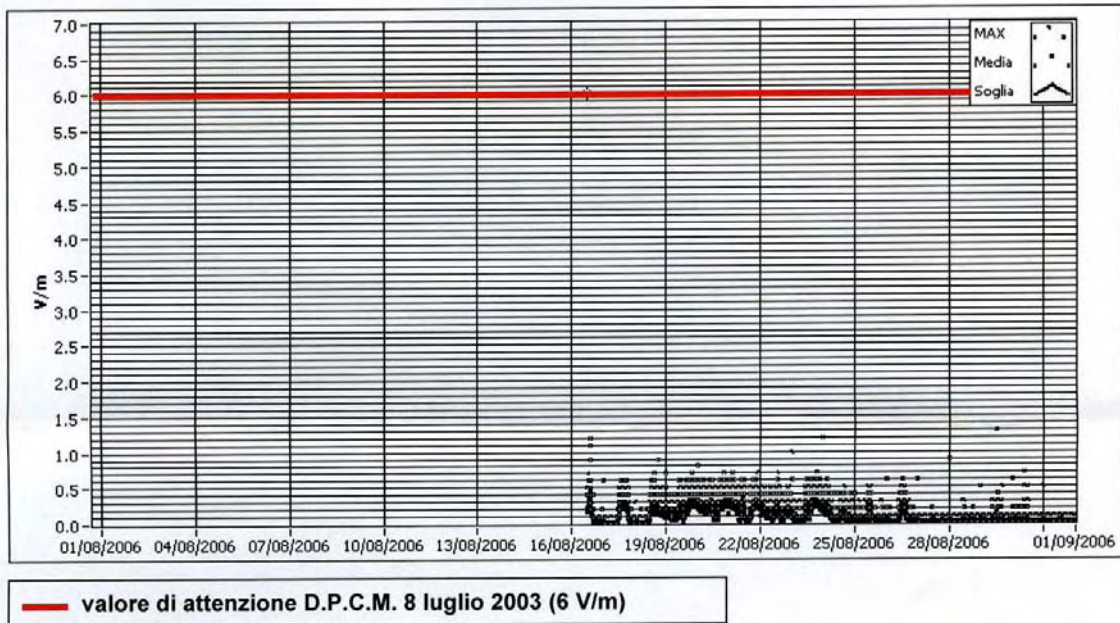

MISURE DELL'INQUINAMENTO ELETTRROMAGNETICO  
Rilievi effettuati nel corso del 2006

PALAZZO DEGLI STUDI

AGOSTO 2006

SETTEMBRE 2006

MISURE DELL'INQUINAMENTO ELETTRROMAGNETICO  
Rilievi effettuati nel corso del 2006

PALAZZO DEGLI STUDI

OTTOBRE 2006

NOVEMBRE 2006

MISURE DELL'INQUINAMENTO ELETTRROMAGNETICO  
Rilievi effettuati nel corso del 2006

LOCALITA' PIAZZA OBERDAN

AGOSTO 2006

SETTEMBRE 2006

MISURE DELL'INQUINAMENTO ELETTRROMAGNETICO  
Rilievi effettuati nel corso del 2006

LOCALITA' PIAZZA OBERDAN

OTTOBRE 2006

NOVEMBRE 2006

MISURE DELL'INQUINAMENTO ELETTRROMAGNETICO  
Rilievi effettuati nel corso del 2006

LOCALITA' PIAZZA OBERDAN

1 - 7 DICEMBRE 2006

8 - 14 DICEMBRE 2006

MISURE DELL'INQUINAMENTO ELETTRROMAGNETICO  
Rilievi effettuati nel corso del 2006

LOCALITA' PIAZZA OBERDAN

15 - 22 DICEMBRE 2006

23 - 29 DICEMBRE 2006

MISURE DELL'INQUINAMENTO ELETTRROMAGNETICO  
Rilievi effettuati nel corso del 2006

CORSO DELLA REPUBBLICA - PALAZZO PROVINCIA

AGOSTO 2006