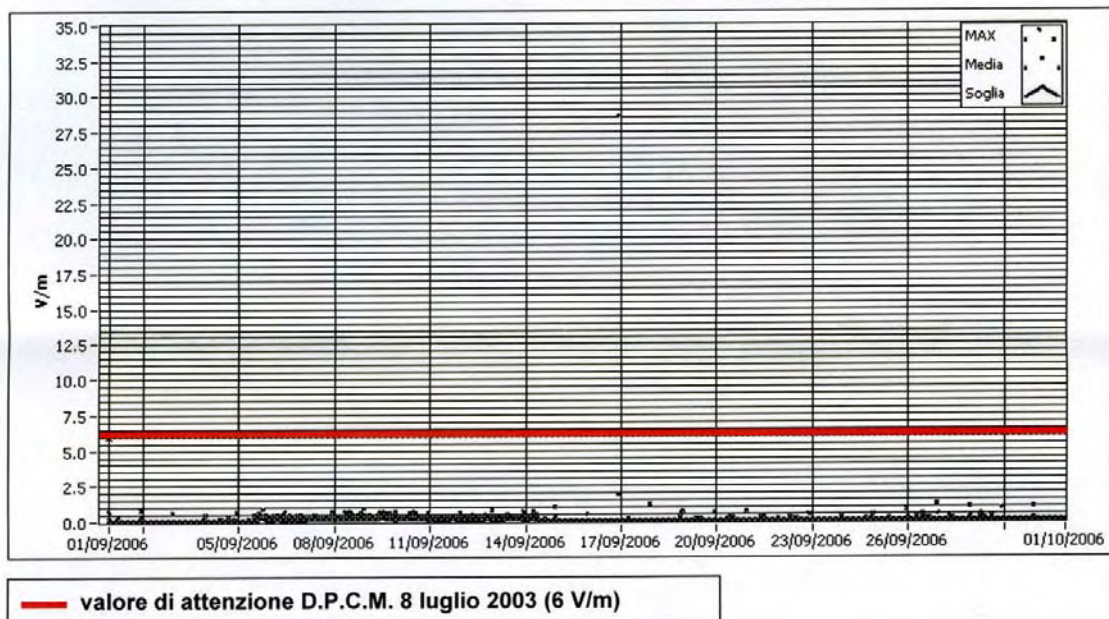

MISURE DELL'INQUINAMENTO ELETTRROMAGNETICO  
Rilievi effettuati nel corso del 2006

PALAZZO DEGLI STUDI

AGOSTO 2006

SETTEMBRE 2006

MISURE DELL'INQUINAMENTO ELETTRROMAGNETICO  
Rilievi effettuati nel corso del 2006

PALAZZO DEGLI STUDI

OTTOBRE 2006

NOVEMBRE 2006

MISURE DELL'INQUINAMENTO ELETTRROMAGNETICO  
Rilievi effettuati nel corso del 2006

LOCALITA' PIAZZA OBERDAN

AGOSTO 2006

SETTEMBRE 2006

MISURE DELL'INQUINAMENTO ELETTRROMAGNETICO  
Rilievi effettuati nel corso del 2006

LOCALITA' PIAZZA OBERDAN

OTTOBRE 2006

NOVEMBRE 2006

MISURE DELL'INQUINAMENTO ELETTRROMAGNETICO  
Rilievi effettuati nel corso del 2006

LOCALITA' PIAZZA OBERDAN

1 - 7 DICEMBRE 2006

8 - 14 DICEMBRE 2006

MISURE DELL'INQUINAMENTO ELETTRROMAGNETICO  
Rilievi effettuati nel corso del 2006

LOCALITA' PIAZZA OBERDAN

15 - 22 DICEMBRE 2006

23 - 29 DICEMBRE 2006

MISURE DELL'INQUINAMENTO ELETTRROMAGNETICO  
Rilievi effettuati nel corso del 2006

CORSO DELLA REPUBBLICA - PALAZZO PROVINCIA

AGOSTO 2006