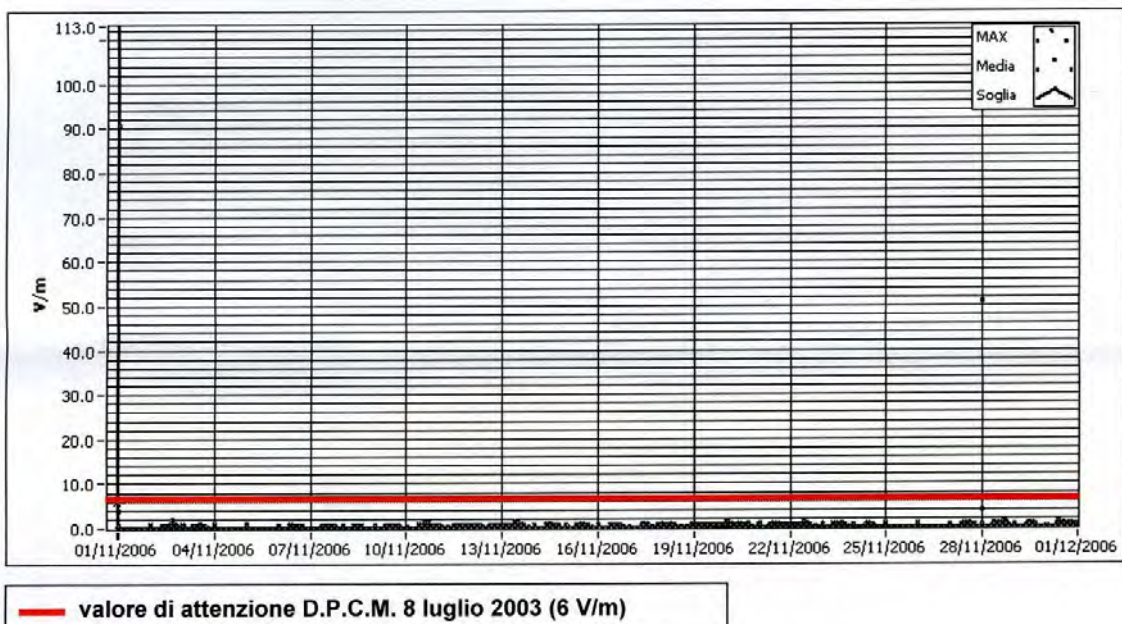

LOCALITA' PIAZZA OBERDAN

OTTOBRE 2006

NOVEMBRE 2006

MISURE DELL'INQUINAMENTO ELETTRROMAGNETICO  
Rilievi effettuati nel corso del 2006

LOCALITA' PIAZZA OBERDAN

1 - 7 DICEMBRE 2006

8 - 14 DICEMBRE 2006

MISURE DELL'INQUINAMENTO ELETTRROMAGNETICO  
Rilievi effettuati nel corso del 2006

LOCALITA' PIAZZA OBERDAN

15 - 22 DICEMBRE 2006

23 - 29 DICEMBRE 2006

MISURE DELL'INQUINAMENTO ELETTRROMAGNETICO  
Rilievi effettuati nel corso del 2006

CORSO DELLA REPUBBLICA - PALAZZO PROVINCIA

AGOSTO 2006

SETTEMBRE 2006

MISURE DELL'INQUINAMENTO ELETTRROMAGNETICO  
Rilievi effettuati nel corso del 2006

CORSO DELLA REPUBBLICA - PALAZZO PROVINCIA

OTTOBRE 2006

NOVEMBRE 2006

MISURE DELL'INQUINAMENTO ELETTRROMAGNETICO  
Rilievi effettuati nel corso del 2006