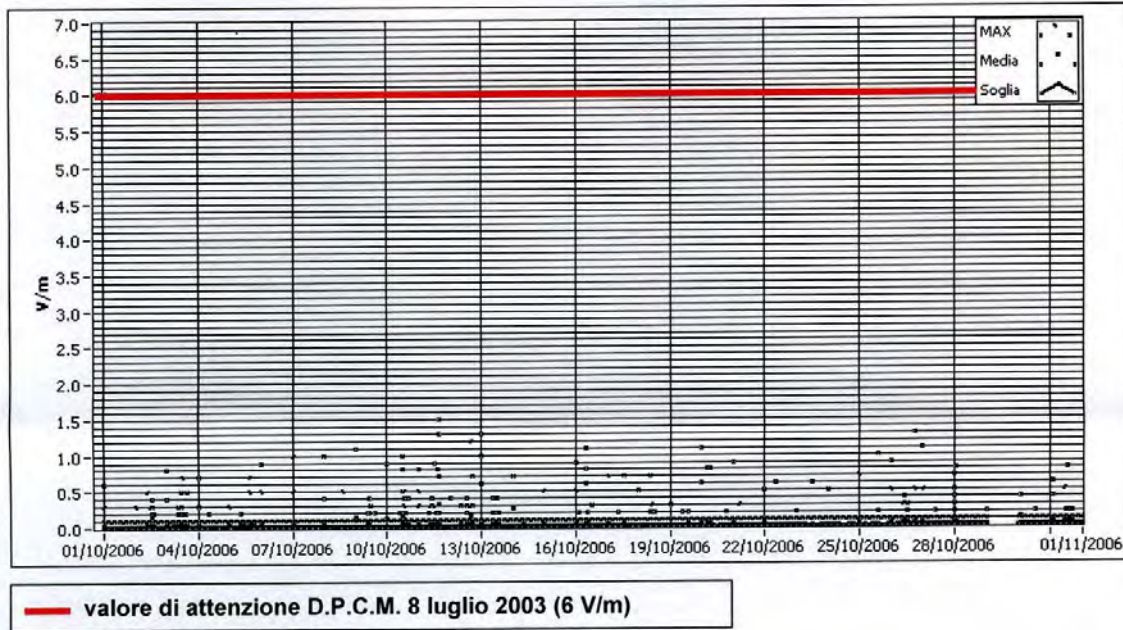

MISURE DELL'INQUINAMENTO ELETTRROMAGNETICO  
Rilievi effettuati nel corso del 2006

PALAZZO DEGLI STUDI

AGOSTO 2006

SETTEMBRE 2006

MISURE DELL'INQUINAMENTO ELETTRROMAGNETICO  
Rilievi effettuati nel corso del 2006

PALAZZO DEGLI STUDI

OTTOBRE 2006

NOVEMBRE 2006

MISURE DELL'INQUINAMENTO ELETTRROMAGNETICO  
Rilievi effettuati nel corso del 2006

LOCALITA' PIAZZA OBERDAN

AGOSTO 2006

SETTEMBRE 2006

MISURE DELL'INQUINAMENTO ELETTRROMAGNETICO  
Rilievi effettuati nel corso del 2006

LOCALITA' PIAZZA OBERDAN

OTTOBRE 2006

NOVEMBRE 2006

MISURE DELL'INQUINAMENTO ELETTRROMAGNETICO  
Rilievi effettuati nel corso del 2006

LOCALITA' PIAZZA OBERDAN

1 - 7 DICEMBRE 2006

8 - 14 DICEMBRE 2006

MISURE DELL'INQUINAMENTO ELETTRROMAGNETICO  
Rilievi effettuati nel corso del 2006

LOCALITA' PIAZZA OBERDAN

15 - 22 DICEMBRE 2006

23 - 29 DICEMBRE 2006

MISURE DELL'INQUINAMENTO ELETTRROMAGNETICO  
Rilievi effettuati nel corso del 2006

CORSO DELLA REPUBBLICA - PALAZZO PROVINCIA

AGOSTO 2006