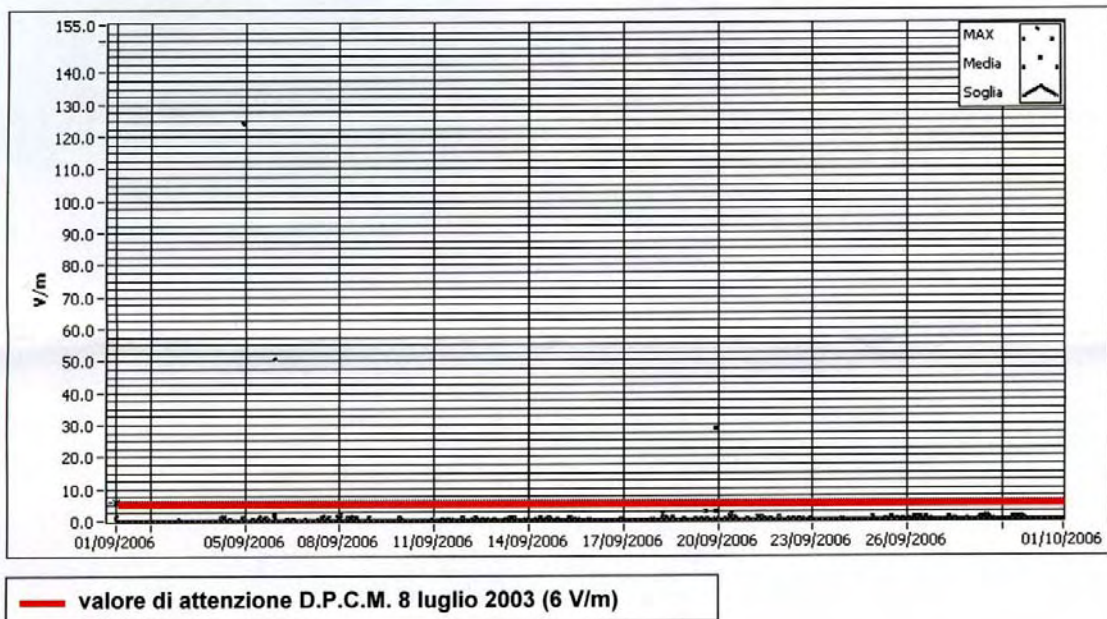

LOCALITA' PIAZZA OBERDAN

OTTOBRE 2006

NOVEMBRE 2006

MISURE DELL'INQUINAMENTO ELETTRROMAGNETICO  
Rilievi effettuati nel corso del 2006

LOCALITA' PIAZZA OBERDAN

1 - 7 DICEMBRE 2006

8 - 14 DICEMBRE 2006

MISURE DELL'INQUINAMENTO ELETTRROMAGNETICO  
Rilievi effettuati nel corso del 2006

LOCALITA' PIAZZA OBERDAN

15 - 22 DICEMBRE 2006

23 - 29 DICEMBRE 2006

MISURE DELL'INQUINAMENTO ELETTRROMAGNETICO  
Rilievi effettuati nel corso del 2006

CORSO DELLA REPUBBLICA - PALAZZO PROVINCIA

AGOSTO 2006

SETTEMBRE 2006

MISURE DELL'INQUINAMENTO ELETTRROMAGNETICO  
Rilievi effettuati nel corso del 2006

CORSO DELLA REPUBBLICA - PALAZZO PROVINCIA

OTTOBRE 2006

NOVEMBRE 2006

MISURE DELL'INQUINAMENTO ELETTRROMAGNETICO  
Rilievi effettuati nel corso del 2006