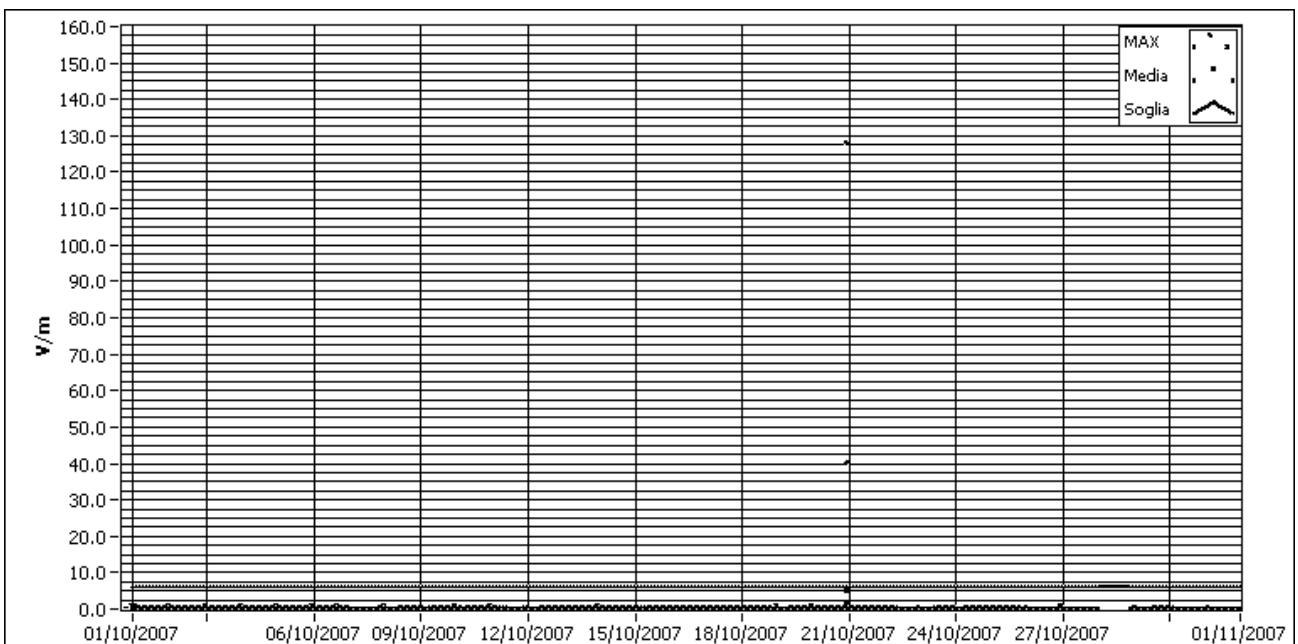

MISURE DELL'INQUINAMENTO ELETTRROMAGNETICO  
Rilievi effettuati nel corso del 2007

LOCALITA' SAN FRANCESCO

GENNAIO 2007

FEBBRAIO 2007

MISURE DELL'INQUINAMENTO ELETTROMAGNETICO  
Rilievi effettuati nel corso del 2007

LOCALITA' SAN FRANCESCO

MARZO 2007

APRILE 2007

MISURE DELL'INQUINAMENTO ELETTRROMAGNETICO  
Rilievi effettuati nel corso del 2007

LOCALITA' SAN FRANCESCO

MAGGIO 2007

GIUGNO 2007

MISURE DELL'INQUINAMENTO ELETTRROMAGNETICO  
Rilievi effettuati nel corso del 2007

LOCALITA' SAN FRANCESCO

LUGLIO 2007

AGOSTO 2007

MISURE DELL'INQUINAMENTO ELETTRROMAGNETICO  
Rilievi effettuati nel corso del 2007

LOCALITA' SAN FRANCESCO

SETTEMBRE 2007

OTTOBRE 2007

MISURE DELL'INQUINAMENTO ELETTRROMAGNETICO  
Rilievi effettuati nel corso del 2007