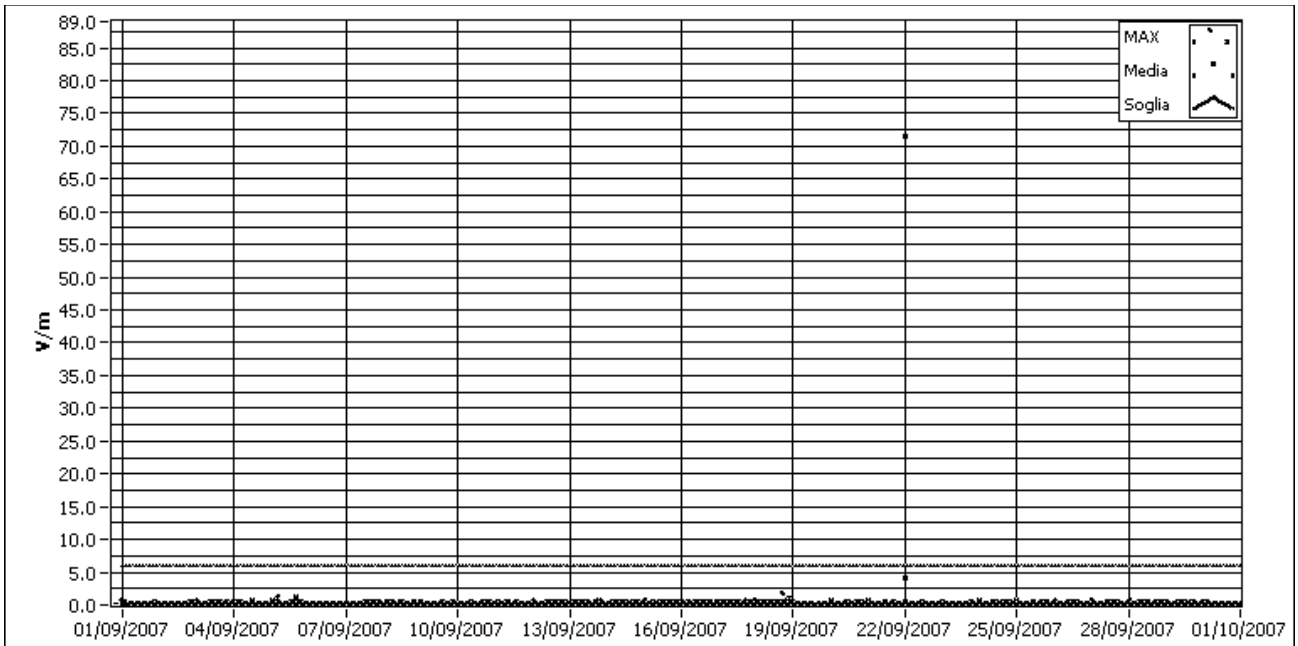

MISURE DELL'INQUINAMENTO ELETTRROMAGNETICO  
Rilievi effettuati nel corso del 2007

LOCALITA' SAN FRANCESCO

GENNAIO 2007

FEBBRAIO 2007

MISURE DELL'INQUINAMENTO ELETTROMAGNETICO  
Rilievi effettuati nel corso del 2007

LOCALITA' SAN FRANCESCO

MARZO 2007

APRILE 2007

MISURE DELL'INQUINAMENTO ELETTRROMAGNETICO  
Rilievi effettuati nel corso del 2007

LOCALITA' SAN FRANCESCO

MAGGIO 2007

GIUGNO 2007

MISURE DELL'INQUINAMENTO ELETTRROMAGNETICO  
Rilievi effettuati nel corso del 2007

LOCALITA' SAN FRANCESCO

LUGLIO 2007

AGOSTO 2007

MISURE DELL'INQUINAMENTO ELETTRROMAGNETICO  
Rilievi effettuati nel corso del 2007

LOCALITA' SAN FRANCESCO

SETTEMBRE 2007

OTTOBRE 2007

MISURE DELL'INQUINAMENTO ELETTRROMAGNETICO  
Rilievi effettuati nel corso del 2007