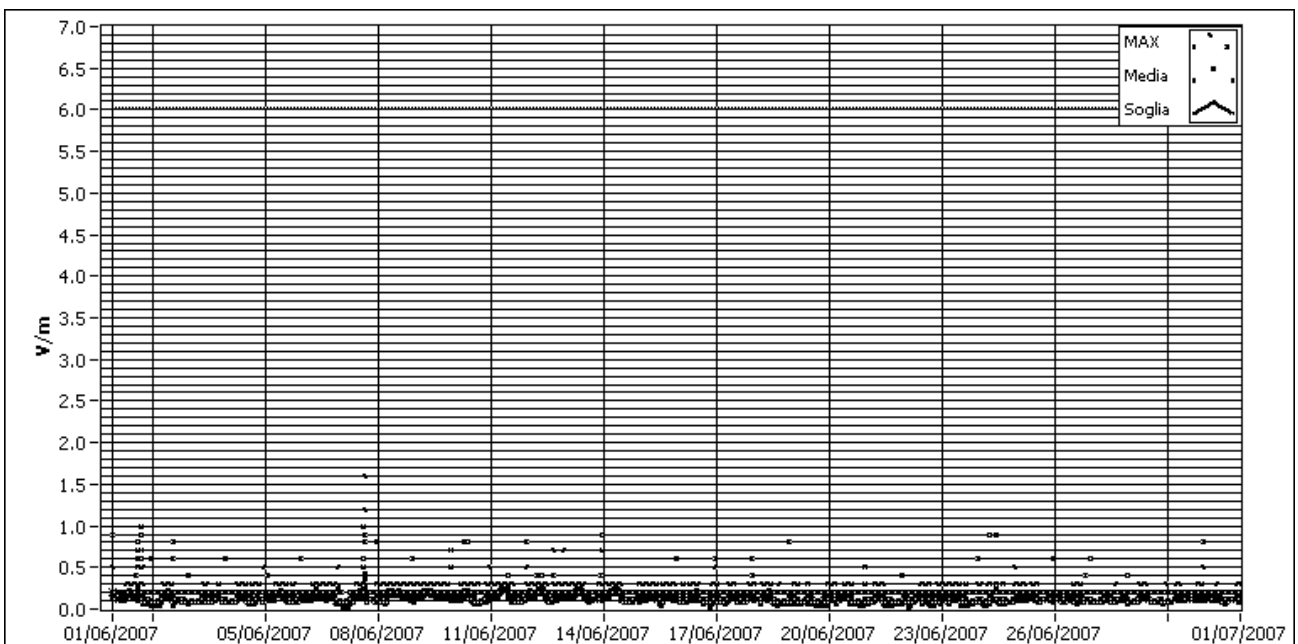

MISURE DELL'INQUINAMENTO ELETTRROMAGNETICO  
Rilievi effettuati nel corso del 2007

LOCALITA' SAN FRANCESCO

GENNAIO 2007

FEBBRAIO 2007

MISURE DELL'INQUINAMENTO ELETTROMAGNETICO  
Rilievi effettuati nel corso del 2007

LOCALITA' SAN FRANCESCO

MARZO 2007

APRILE 2007

MISURE DELL'INQUINAMENTO ELETTRROMAGNETICO  
Rilievi effettuati nel corso del 2007

LOCALITA' SAN FRANCESCO

MAGGIO 2007

GIUGNO 2007

MISURE DELL'INQUINAMENTO ELETTRROMAGNETICO  
Rilievi effettuati nel corso del 2007

LOCALITA' SAN FRANCESCO

LUGLIO 2007

AGOSTO 2007

MISURE DELL'INQUINAMENTO ELETTRROMAGNETICO  
Rilievi effettuati nel corso del 2007

LOCALITA' SAN FRANCESCO

SETTEMBRE 2007

OTTOBRE 2007

MISURE DELL'INQUINAMENTO ELETTRROMAGNETICO  
Rilievi effettuati nel corso del 2007

LOCALITA' SAN FRANCESCO

NOVEMBRE 2007

DICEMBRE 2007