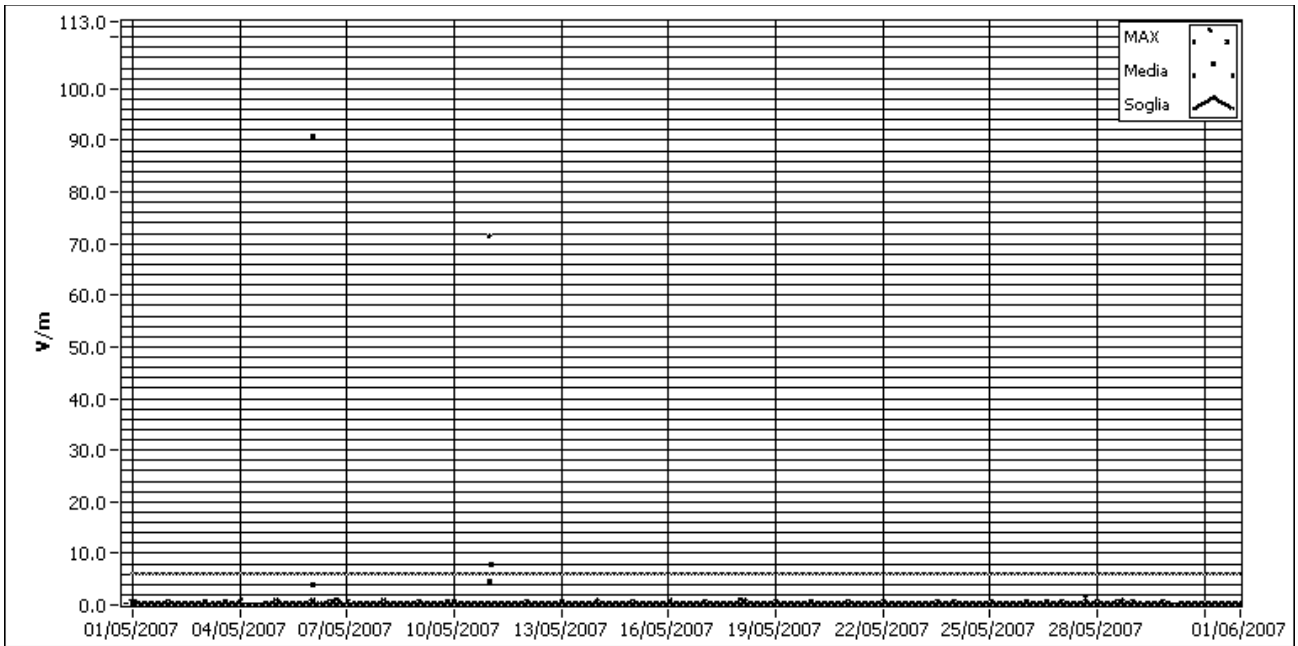

MISURE DELL'INQUINAMENTO ELETTRROMAGNETICO  
Rilievi effettuati nel corso del 2007

LOCALITA' SAN FRANCESCO

GENNAIO 2007

FEBBRAIO 2007

MISURE DELL'INQUINAMENTO ELETTROMAGNETICO  
Rilievi effettuati nel corso del 2007

LOCALITA' SAN FRANCESCO

MARZO 2007

APRILE 2007

MISURE DELL'INQUINAMENTO ELETTRROMAGNETICO  
Rilievi effettuati nel corso del 2007

LOCALITA' SAN FRANCESCO

MAGGIO 2007

GIUGNO 2007

MISURE DELL'INQUINAMENTO ELETTRROMAGNETICO  
Rilievi effettuati nel corso del 2007

LOCALITA' SAN FRANCESCO

LUGLIO 2007

AGOSTO 2007

MISURE DELL'INQUINAMENTO ELETTRROMAGNETICO  
Rilievi effettuati nel corso del 2007

LOCALITA' SAN FRANCESCO

SETTEMBRE 2007

OTTOBRE 2007

MISURE DELL'INQUINAMENTO ELETTRROMAGNETICO  
Rilievi effettuati nel corso del 2007