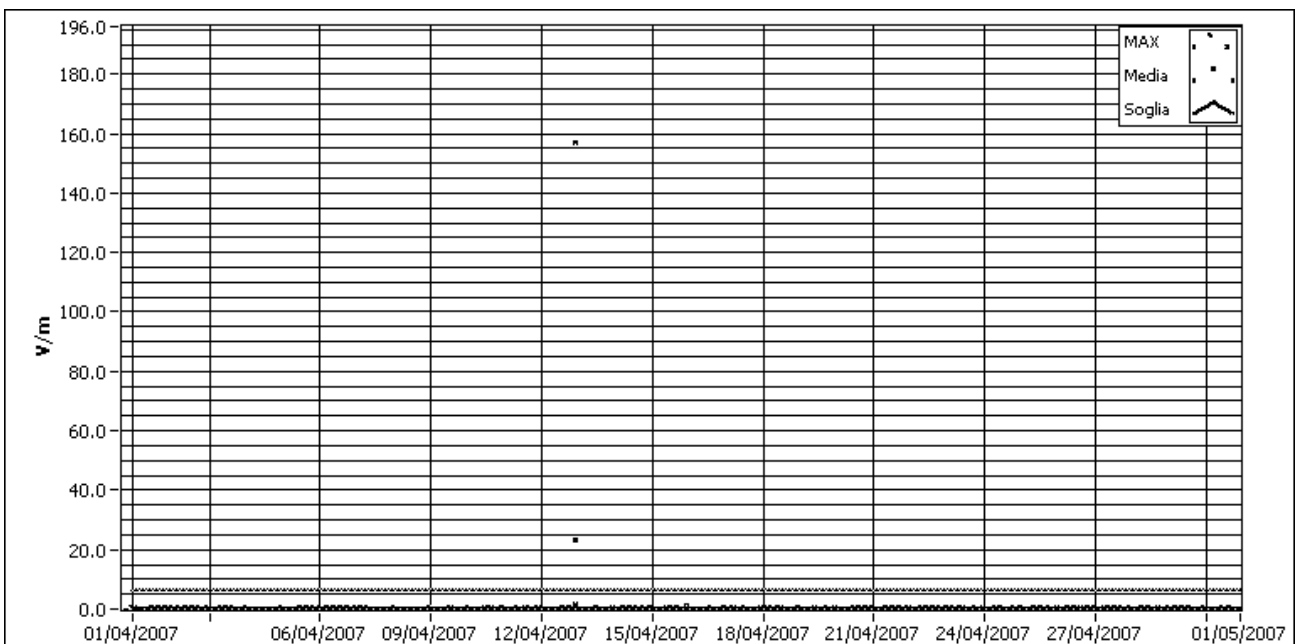

MISURE DELL'INQUINAMENTO ELETTRROMAGNETICO  
Rilievi effettuati nel corso del 2007

LOCALITA' SAN FRANCESCO

GENNAIO 2007

FEBBRAIO 2007

MISURE DELL'INQUINAMENTO ELETTROMAGNETICO  
Rilievi effettuati nel corso del 2007

LOCALITA' SAN FRANCESCO

MARZO 2007

APRILE 2007

MISURE DELL'INQUINAMENTO ELETTRROMAGNETICO  
Rilievi effettuati nel corso del 2007

LOCALITA' SAN FRANCESCO

MAGGIO 2007

GIUGNO 2007

MISURE DELL'INQUINAMENTO ELETTRROMAGNETICO  
Rilievi effettuati nel corso del 2007

LOCALITA' SAN FRANCESCO

LUGLIO 2007

AGOSTO 2007

MISURE DELL'INQUINAMENTO ELETTRROMAGNETICO  
Rilievi effettuati nel corso del 2007

LOCALITA' SAN FRANCESCO

SETTEMBRE 2007

OTTOBRE 2007

MISURE DELL'INQUINAMENTO ELETTRROMAGNETICO  
Rilievi effettuati nel corso del 2007

LOCALITA' SAN FRANCESCO

NOVEMBRE 2007

DICEMBRE 2007