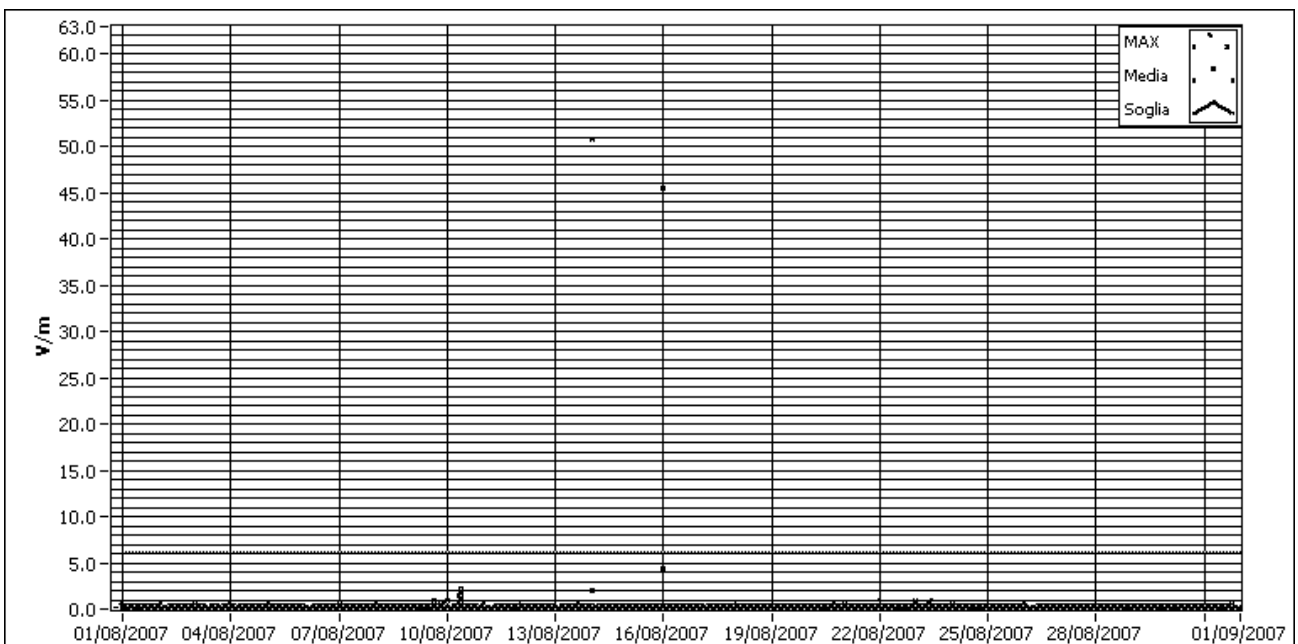

MISURE DELL'INQUINAMENTO ELETTRROMAGNETICO  
Rilievi effettuati nel corso del 2007

LOCALITA' SAN FRANCESCO

GENNAIO 2007

FEBBRAIO 2007

MISURE DELL'INQUINAMENTO ELETTROMAGNETICO  
Rilievi effettuati nel corso del 2007

LOCALITA' SAN FRANCESCO

MARZO 2007

APRILE 2007

MISURE DELL'INQUINAMENTO ELETTRROMAGNETICO  
Rilievi effettuati nel corso del 2007

LOCALITA' SAN FRANCESCO

MAGGIO 2007

GIUGNO 2007

MISURE DELL'INQUINAMENTO ELETTRROMAGNETICO  
Rilievi effettuati nel corso del 2007

LOCALITA' SAN FRANCESCO

LUGLIO 2007

AGOSTO 2007

MISURE DELL'INQUINAMENTO ELETTRROMAGNETICO  
Rilievi effettuati nel corso del 2007

LOCALITA' SAN FRANCESCO

SETTEMBRE 2007

OTTOBRE 2007

MISURE DELL'INQUINAMENTO ELETTRROMAGNETICO  
Rilievi effettuati nel corso del 2007

LOCALITA' SAN FRANCESCO

NOVEMBRE 2007

DICEMBRE 2007