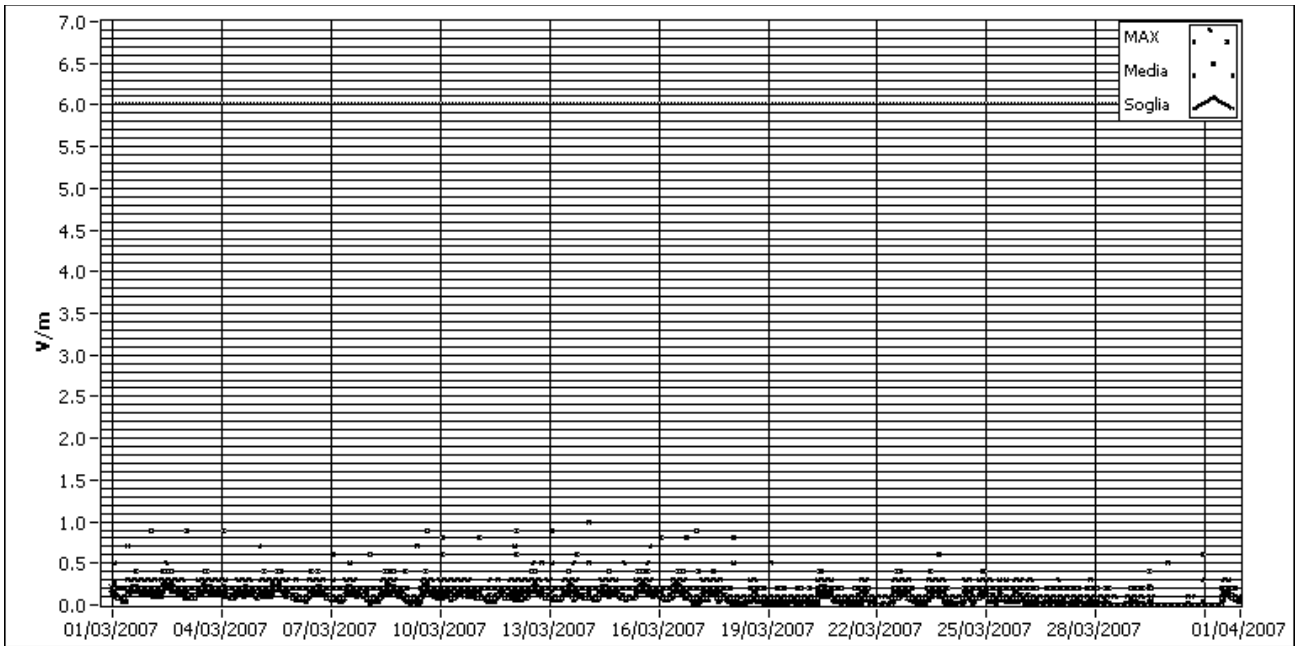

MISURE DELL'INQUINAMENTO ELETTRROMAGNETICO  
Rilievi effettuati nel corso del 2007

LOCALITA' SAN FRANCESCO

GENNAIO 2007

FEBBRAIO 2007

MISURE DELL'INQUINAMENTO ELETTROMAGNETICO  
Rilievi effettuati nel corso del 2007

LOCALITA' SAN FRANCESCO

MARZO 2007

APRILE 2007

MISURE DELL'INQUINAMENTO ELETTRROMAGNETICO  
Rilievi effettuati nel corso del 2007

LOCALITA' SAN FRANCESCO

MAGGIO 2007

GIUGNO 2007

MISURE DELL'INQUINAMENTO ELETTRROMAGNETICO  
Rilievi effettuati nel corso del 2007

LOCALITA' SAN FRANCESCO

LUGLIO 2007

AGOSTO 2007

MISURE DELL'INQUINAMENTO ELETTRROMAGNETICO  
Rilievi effettuati nel corso del 2007

LOCALITA' SAN FRANCESCO

SETTEMBRE 2007

OTTOBRE 2007

MISURE DELL'INQUINAMENTO ELETTRROMAGNETICO  
Rilievi effettuati nel corso del 2007

LOCALITA' SAN FRANCESCO

NOVEMBRE 2007

DICEMBRE 2007