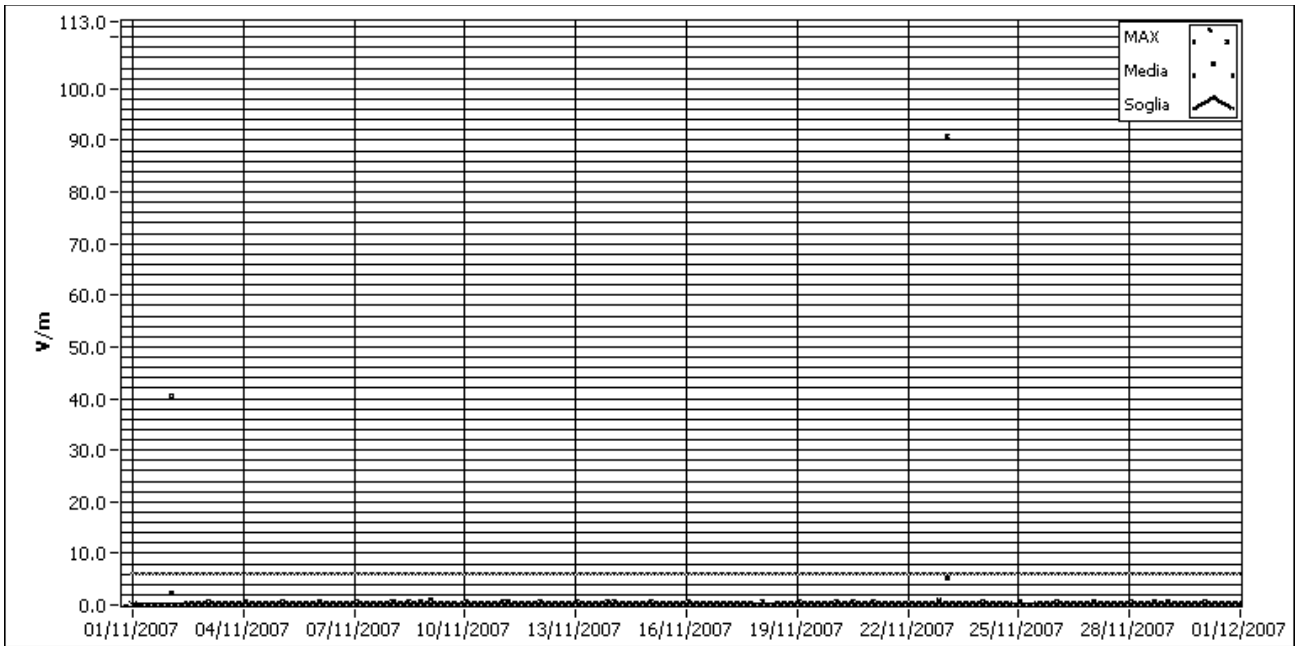

MISURE DELL'INQUINAMENTO ELETTRROMAGNETICO
Rilievi effettuati nel corso del 2007

LOCALITA' SAN FRANCESCO

NOVEMBRE 2007