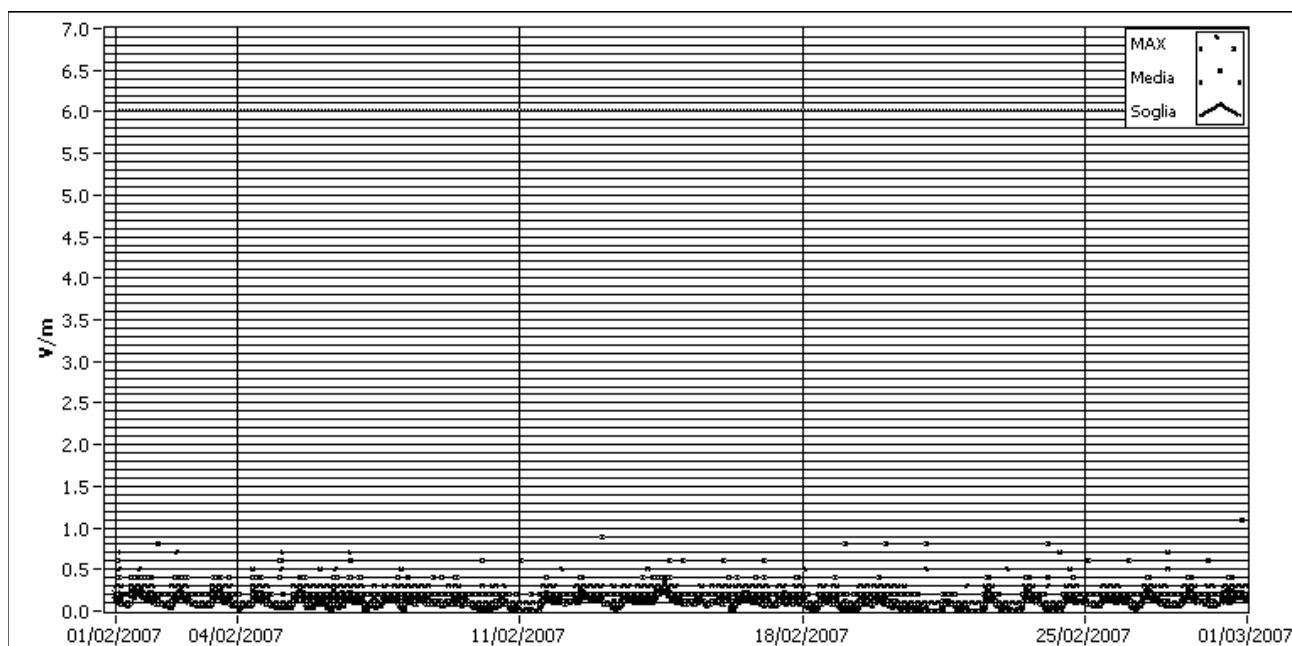

MISURE DELL'INQUINAMENTO ELETTRROMAGNETICO  
Rilievi effettuati nel corso del 2007

LOCALITA' SAN FRANCESCO

GENNAIO 2007

FEBBRAIO 2007

MISURE DELL'INQUINAMENTO ELETTROMAGNETICO  
Rilievi effettuati nel corso del 2007

LOCALITA' SAN FRANCESCO

MARZO 2007

APRILE 2007

MISURE DELL'INQUINAMENTO ELETTRROMAGNETICO  
Rilievi effettuati nel corso del 2007

LOCALITA' SAN FRANCESCO

MAGGIO 2007

GIUGNO 2007

MISURE DELL'INQUINAMENTO ELETTRROMAGNETICO  
Rilievi effettuati nel corso del 2007

LOCALITA' SAN FRANCESCO

LUGLIO 2007

AGOSTO 2007

MISURE DELL'INQUINAMENTO ELETTRROMAGNETICO  
Rilievi effettuati nel corso del 2007

LOCALITA' SAN FRANCESCO

SETTEMBRE 2007

OTTOBRE 2007

MISURE DELL'INQUINAMENTO ELETTRROMAGNETICO  
Rilievi effettuati nel corso del 2007

LOCALITA' SAN FRANCESCO

NOVEMBRE 2007

DICEMBRE 2007