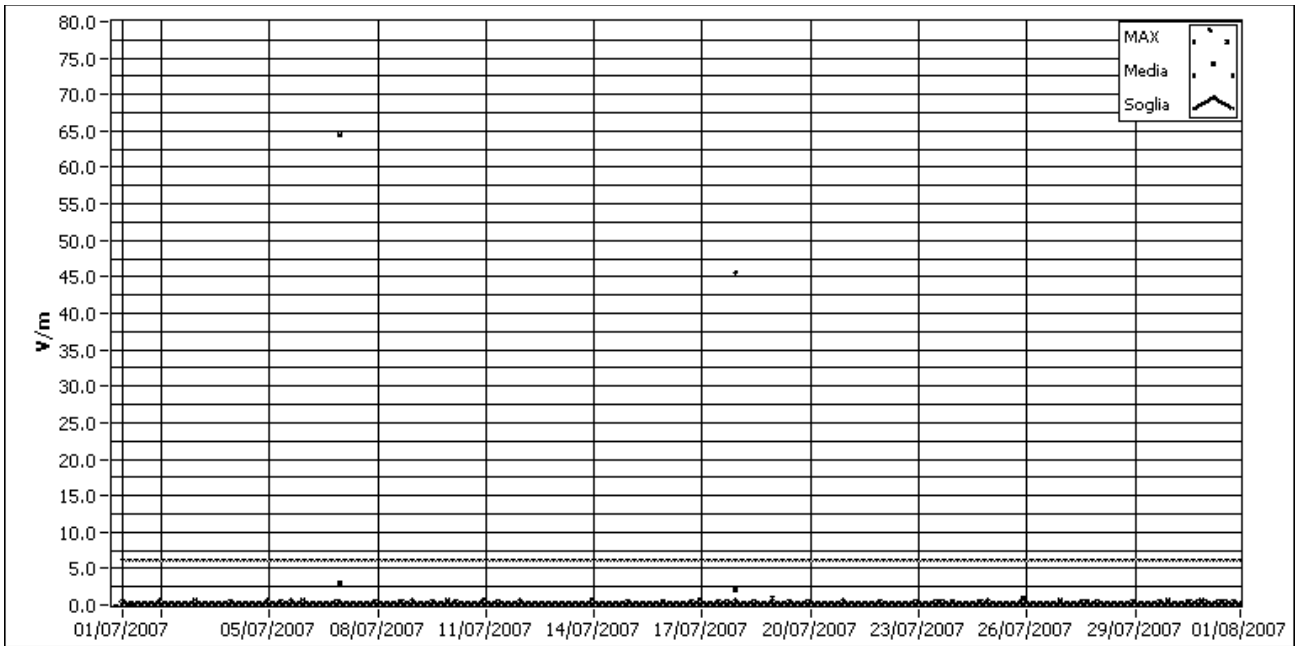

MISURE DELL'INQUINAMENTO ELETTRROMAGNETICO  
Rilievi effettuati nel corso del 2007

LOCALITA' SAN FRANCESCO

GENNAIO 2007

FEBBRAIO 2007

MISURE DELL'INQUINAMENTO ELETTROMAGNETICO  
Rilievi effettuati nel corso del 2007

LOCALITA' SAN FRANCESCO

MARZO 2007

APRILE 2007

MISURE DELL'INQUINAMENTO ELETTRROMAGNETICO  
Rilievi effettuati nel corso del 2007

LOCALITA' SAN FRANCESCO

MAGGIO 2007

GIUGNO 2007

MISURE DELL'INQUINAMENTO ELETTRROMAGNETICO  
Rilievi effettuati nel corso del 2007

LOCALITA' SAN FRANCESCO

LUGLIO 2007

AGOSTO 2007

MISURE DELL'INQUINAMENTO ELETTRROMAGNETICO  
Rilievi effettuati nel corso del 2007

LOCALITA' SAN FRANCESCO

SETTEMBRE 2007

OTTOBRE 2007

MISURE DELL'INQUINAMENTO ELETTRROMAGNETICO  
Rilievi effettuati nel corso del 2007