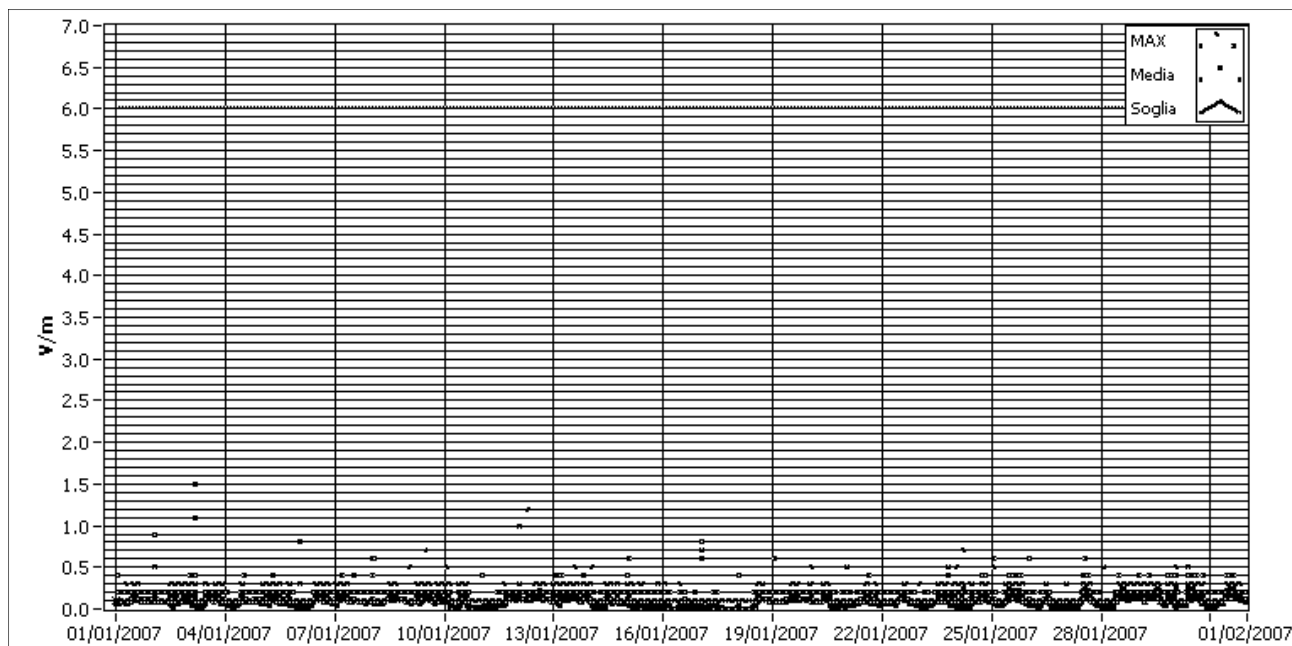

MISURE DELL'INQUINAMENTO ELETTRROMAGNETICO  
Rilievi effettuati nel corso del 2007

LOCALITA' SAN FRANCESCO

GENNAIO 2007

FEBBRAIO 2007

MISURE DELL'INQUINAMENTO ELETTROMAGNETICO  
Rilievi effettuati nel corso del 2007

LOCALITA' SAN FRANCESCO

MARZO 2007

APRILE 2007

MISURE DELL'INQUINAMENTO ELETTRROMAGNETICO  
Rilievi effettuati nel corso del 2007

LOCALITA' SAN FRANCESCO

MAGGIO 2007

GIUGNO 2007

MISURE DELL'INQUINAMENTO ELETTRROMAGNETICO  
Rilievi effettuati nel corso del 2007

LOCALITA' SAN FRANCESCO

LUGLIO 2007

AGOSTO 2007

MISURE DELL'INQUINAMENTO ELETTRROMAGNETICO  
Rilievi effettuati nel corso del 2007

LOCALITA' SAN FRANCESCO

SETTEMBRE 2007

OTTOBRE 2007

MISURE DELL'INQUINAMENTO ELETTRROMAGNETICO  
Rilievi effettuati nel corso del 2007

LOCALITA' SAN FRANCESCO

NOVEMBRE 2007

DICEMBRE 2007