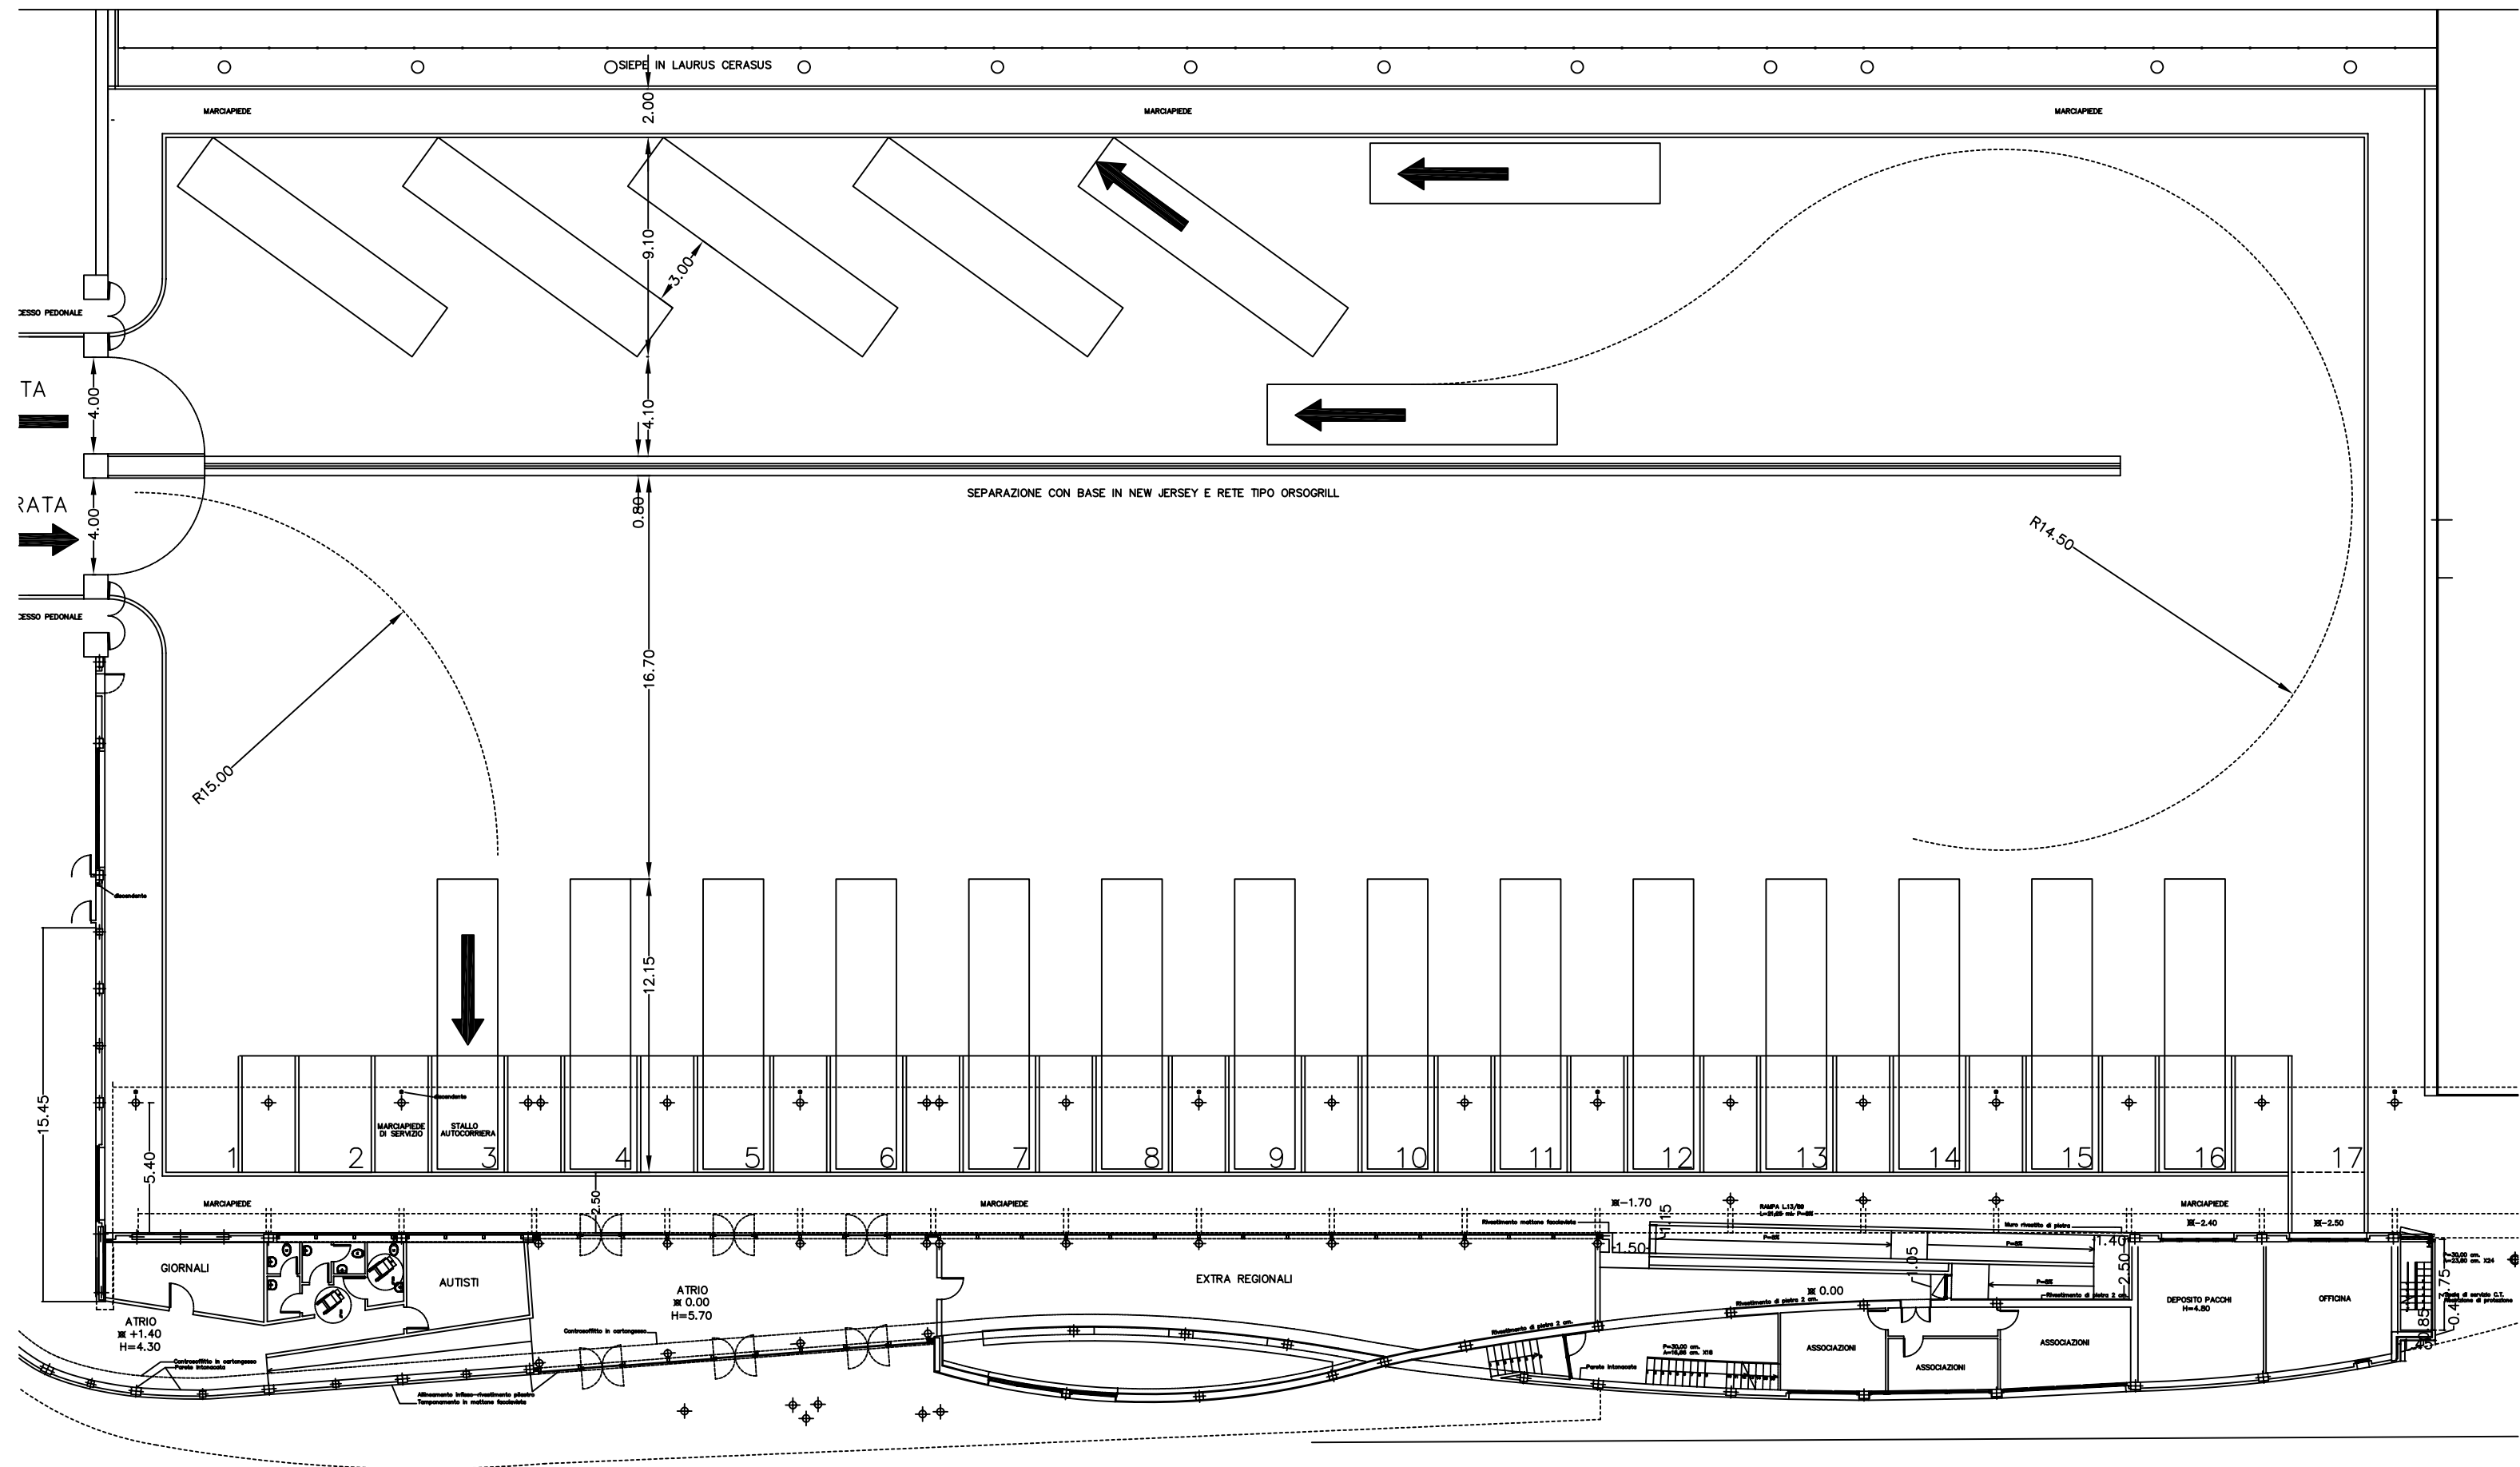

TERMINAL BUS PIAZZA PIZZARELLO - STATO ATTUALE - Scala 1:250

TERMINAL BUS PIAZZA PIZZARELLO - PROGETTO - Scala 1:250